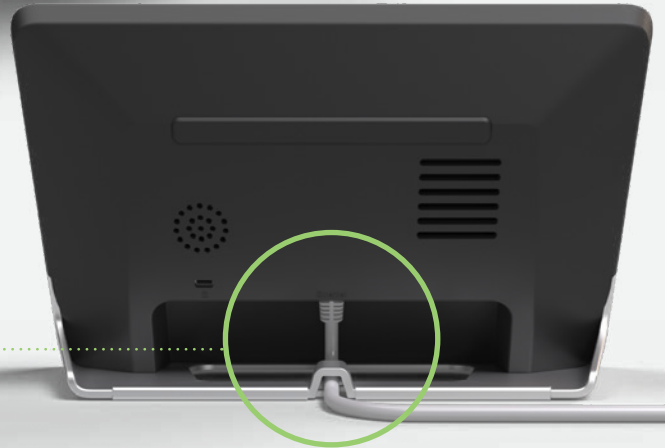

ONE-TOUCH CONFERENCING

Stem Control은 터치 스크린을 지원하여 편리하게 유명 화상회의 시스템을 제어할 수 있습니다. 또한 Stem Ecosystem 플랫폼에 손쉽게 접속하여 원활한 관리와 완전한 액세스를 지원합니다.

ECOSYSTEM ACCESS

STEM CONTROL은 기본적으로 ZOOM ROOM의 모든 인터페이스를 지원하여 ZOOM을 사용하는 고객에게 더욱 편리하게 회의에 참여할 수 있게 합니다.

INSTALLATION

PoE+(Power over Ethernet)를 지원으로 복잡한 네트워크 설정이나 케이블링이 필요 없이 쉽게 설치할 수 있습니다.

POSITIONING OPTIONS

회의실 테이블 60° 또는 45°

DIMENSIONS

높이: 13.7 cm
폭: 24.1 cm
깊이: 8.9 cm

CONNECTIONS

RJ45 Ethernet